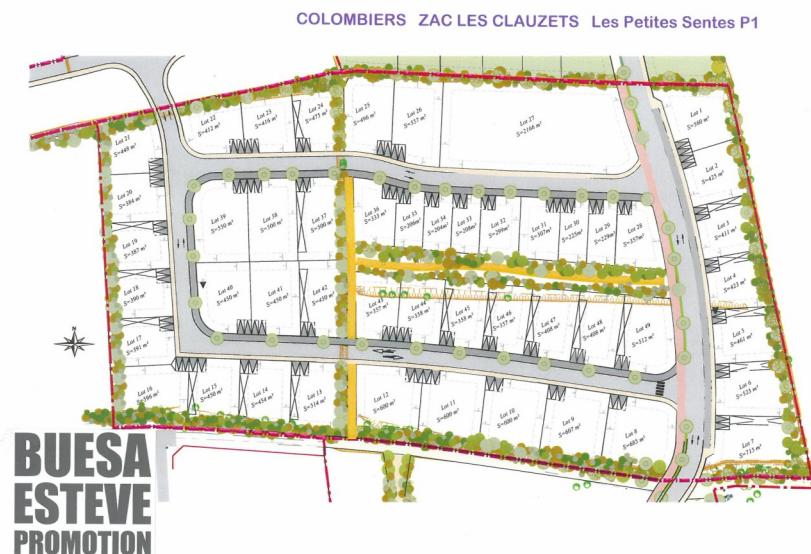

## Les Petites Sentes P 1

🚩 ZAC LES CLAUZETS - Les petites sentes P1

📅 LIVRAISON 4ème 2015

📍 COLOMBIERS rue des Ecuyers

### Le Lieu

COLOMBIERS sur les berges du Canal du Midi,  
Entre la Méditerranée et Les contreforts des Cévennes, le village de COLOMBIERS est à seulement  
9kms de BEZIERS ; un port de plaisance, point de départ de croisières sur le Canal, une histoire et  
un tissu culturel actif, de nombreuses associations, une clinique spécialisée mondialement  
renommée font de COLOMBIERS un village en devenir où il fait bon vivre

### Caractéristiques

- 28 parcelles
- Sur coteau dominant
- Prix à partir de 58 500€
- Construction libre